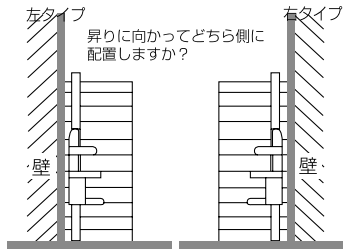

走行方向へスイッチするだけで安全に運転出来ます。

呼び寄せスイッチのある場所から自由に呼び寄せられます。

運転灯は、モーター可動時に点灯致します。

デラックスレール

安全で確実な走行を約束するアルミニウムレール。内蔵チェーンで、衣服等をまき込む危険がありません。

リーズナブル階段昇降機
レッドパプリカ®

お見積り時に、お調べください。

- 階段床面の材質 (木製・鉄製・コンクリート・その他)