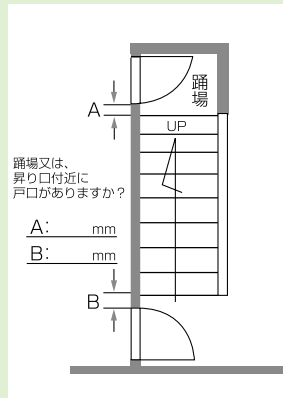

走行方向へスイッチするだけで安全に運転出来ます。

呼び寄せスイッチのある場所から自由に呼び寄せられます。

運転灯は、モーター可動時に点灯致します。

デラックスレール

安全で確実な走行を約束するアルミニウムレール。内蔵チェーンで、衣服等をまき込む危険がありません。

リーズナブル階段昇降機
レッドパプリカ®

お見積り時に、お調べください。

- 階段床面の材質 (木製・鉄製・コンクリート・その他)