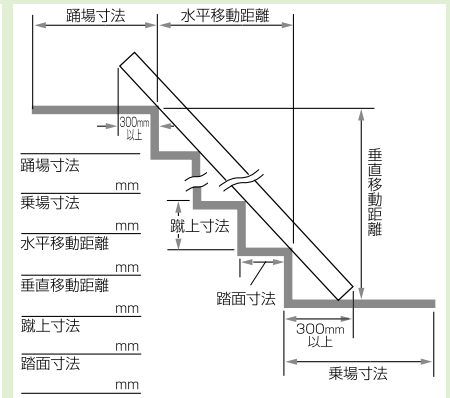

走行方向へスイッチするだけで安全に運転出来ます。

呼び寄せスイッチのある場所から自由に呼び寄せられます。

運転灯は、モーター可動時に点灯致します。

デラックスレール

安全で確実な走行を約束するアルミニウムレール。内蔵チェーンで、衣服等をまき込む危険がありません。

リーズナブル階段昇降機
レッドパプリカ®

お見積り時に、お調べください。

- 階段床面の材質 (木製・鉄製・コンクリート・その他)