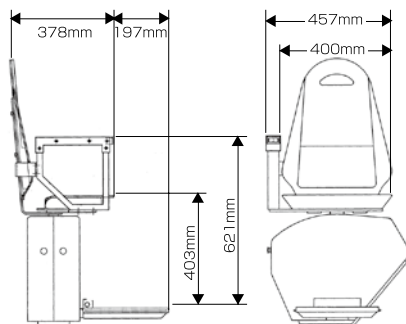

ここを動かすエネルギー

Hello!
I'm
Red-Paprika.

レッド パプリカ

リーズナブル®
階段昇降機

Nice
to
meet
you.

ちっちゃくても
ピリッと、
高性能。

まるで
レーシング
シート