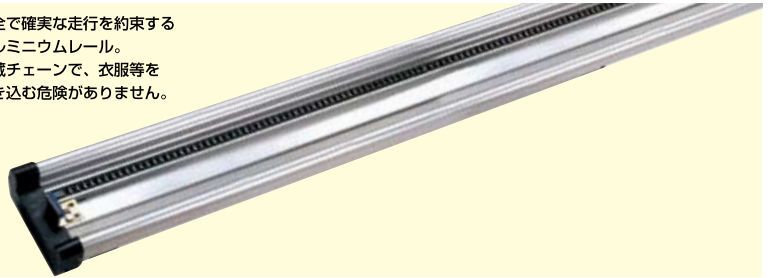

走行方向へスイッチするだけで安全に運転出来ます。

呼び寄せスイッチのある場所から自由に呼び寄せられます。

運転灯は、モーター可動時に点灯致します。

デラックスレール

安全で確実な走行を約束するアルミニウムレール。内蔵チェーンで、衣服等をまき込む危険がありません。

リーズナブル階段昇降機
レッドパプリカ®

お見積り時に、お調べください。

- 階段床面の材質 (木製・鉄製・コンクリート・その他)